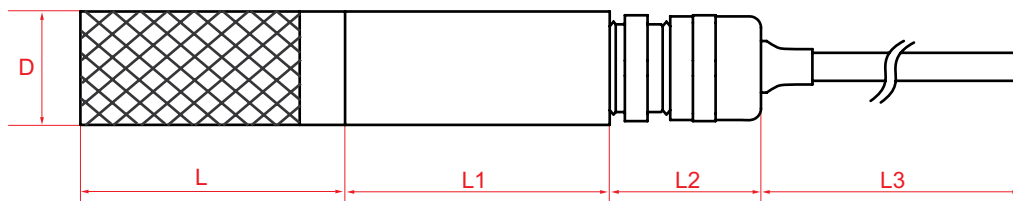

DS4000 & DS4000NH (mm)

(mm)	D	L	L1	L2	L3
DS-SHX04	15	35	35	20	1.5M
DS-SHX12	15	35	115	20	1.5M

(mm)	D	D1	L	L1
FS-100D	6.5	7.5	35	3M
FS-201N	6.5	7.5	35	3M

(mm)	D	L	L1
FS-200N	5	45	3M
FS-202N	5	45	3M
FS-300I	6.4	60	3M
FS-400P	6.4	100	0.7M

(mm)	D	L	L1	THREAD
FS-401P	6.4	35	3M	1/8PT
FS-402P	6.4	35	3M	1/8PT
FS-501C	6.4	35	3M	1/8PT

(mm)	D	L	L1
FS-210N	4	30	1M