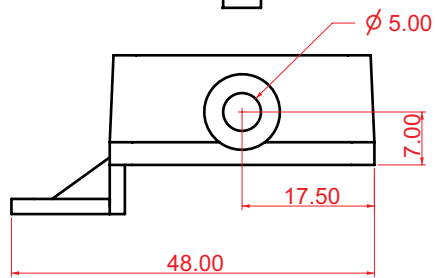

DS4000 & DS4000NH (mm)

(mm)	D	L	L1	L2	L3
DS-SHX04	15	35	35	20	1.5M
DS-SHX12	15	35	115	20	1.5M

(mm)	D	D1	L	L1
FS-100D	6.5	7.5	35	3M
FS-201N	6.5	7.5	35	3M

(mm)	D	L	L1
FS-200N	5	45	3M
FS-202N	5	45	3M
FS-300I	6.4	60	3M
FS-400P	6.4	100	0.7M

(mm)	D	L	L1	THREAD
FS-401P	6.4	35	3M	1/8PT
FS-402P	6.4	35	3M	1/8PT
FS-501C	6.4	35	3M	1/8PT

(mm)	D	L	L1
FS-210N	4	30	1M