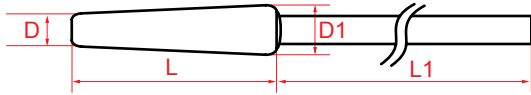

DS4000 & DS4000NH (mm)

(mm)	D	L	L1	L2	L3
DS-SHX04	15	35	35	20	1.5M
DS-SHX12	15	35	115	20	1.5M

(mm)	D	D1	L	L1
FS-100D	6.5	7.5	35	3M
FS-201N	6.5	7.5	35	3M

(mm)	D	L	L1
FS-200N	5	45	3M
FS-202N	5	45	3M
FS-300I	6.4	60	3M
FS-400P	6.4	100	0.7M

(mm)	D	L	L1	THREAD
FS-401P	6.4	35	3M	1/8PT
FS-402P	6.4	35	3M	1/8PT
FS-501C	6.4	35	3M	1/8PT

(mm)	D	L	L1
FS-210N	4	30	1M