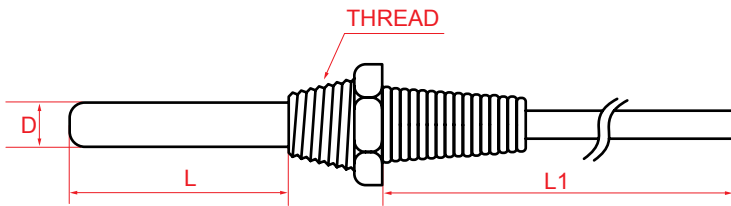

DS4000 & DS4000NH (mm)

(mm)	D	L	L1	L2	L3
DS-SHX04	15	35	35	20	1.5M
DS-SHX12	15	35	115	20	1.5M

(mm)	D	D1	L	L1
FS-100D	6.5	7.5	35	3M
FS-201N	6.5	7.5	35	3M

(mm)	D	L	L1
FS-200N	5	45	3M
FS-202N	5	45	3M
FS-300I	6.4	60	3M
FS-400P	6.4	100	0.7M

(mm)	D	L	L1	THREAD
FS-401P	6.4	35	3M	1/8PT
FS-402P	6.4	35	3M	1/8PT
FS-501C	6.4	35	3M	1/8PT

(mm)	D	L	L1
FS-210N	4	30	1M