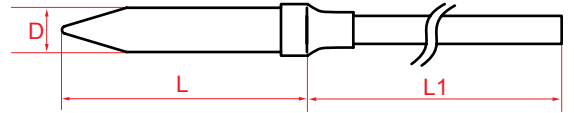

DS4000 & DS4000NH (mm)

(mm)	D	L	L1	L2	L3
DS-SHX04	15	35	35	20	1.5M
DS-SHX12	15	35	115	20	1.5M

(mm)	D	D1	L	L1
FS-100D	6.5	7.5	35	3M
FS-201N	6.5	7.5	35	3M

(mm)	D	L	L1
FS-200N	5	45	3M
FS-202N	5	45	3M
FS-300I	6.4	60	3M
FS-400P	6.4	100	0.7M

(mm)	D	L	L1	THREAD
FS-401P	6.4	35	3M	1/8PT
FS-402P	6.4	35	3M	1/8PT
FS-501C	6.4	35	3M	1/8PT

(mm)	D	L	L1
FS-210N	4	30	1M