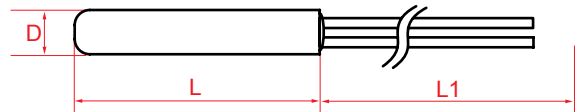

DS4000 & DS4000NH (mm)

(mm)	D	L	L1	L2	L3
DS-SHX04	15	35	35	20	1.5M
DS-SHX12	15	35	115	20	1.5M

(mm)	D	D1	L	L1
FS-100D	6.5	7.5	35	3M
FS-201N	6.5	7.5	35	3M

(mm)	D	L	L1
FS-200N	5	45	3M
FS-202N	5	45	3M
FS-300I	6.4	60	3M
FS-400P	6.4	100	0.7M

(mm)	D	L	L1	THREAD
FS-401P	6.4	35	3M	1/8PT
FS-402P	6.4	35	3M	1/8PT
FS-501C	6.4	35	3M	1/8PT

(mm)	D	L	L1
FS-210N	4	30	1M