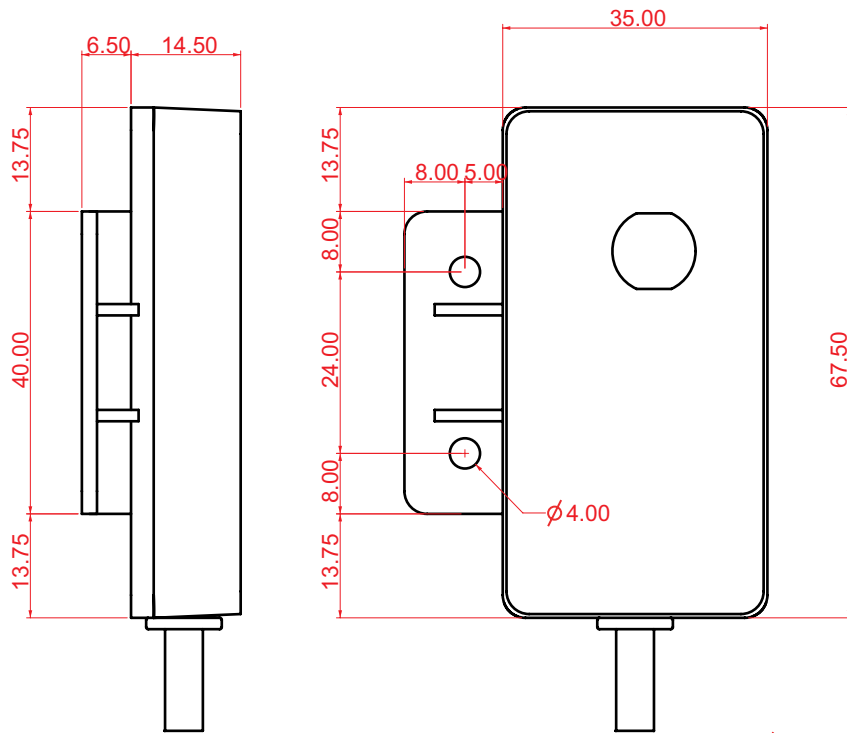

DS4000 & DS4000NH (mm)

(mm)	D	L	L1	L2	L3
DS-SHX04	15	35	35	20	1.5M
DS-SHX12	15	35	115	20	1.5M

(mm)	D	D1	L	L1
FS-100D	6.5	7.5	35	3M
FS-201N	6.5	7.5	35	3M

(mm)	D	L	L1
FS-200N	5	45	3M
FS-202N	5	45	3M
FS-300I	6.4	60	3M
FS-400P	6.4	100	0.7M

(mm)	D	L	L1	THREAD
FS-401P	6.4	35	3M	1/8PT
FS-402P	6.4	35	3M	1/8PT
FS-501C	6.4	35	3M	1/8PT

(mm)	D	L	L1
FS-210N	4	30	1M